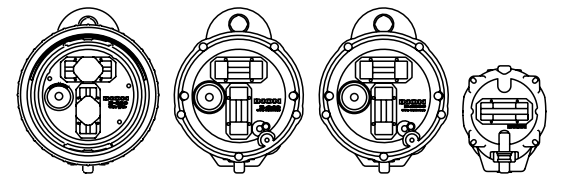

Z-330   Z-240   D-2000   S-2000

最新の対応情報は弊社のWebサイトをご参照ください。

INON WEBSITE <http://www.inon.co.jp>

INON