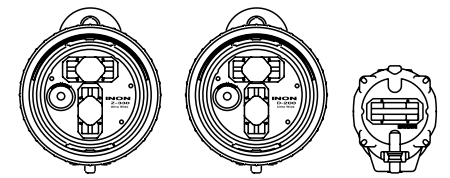

Z-330

D-200

S-2000

最新の対応情報は弊社のWebサイトをご参照ください。

INON WEBSITE <http://www.inon.co.jp>

INON

2018.09