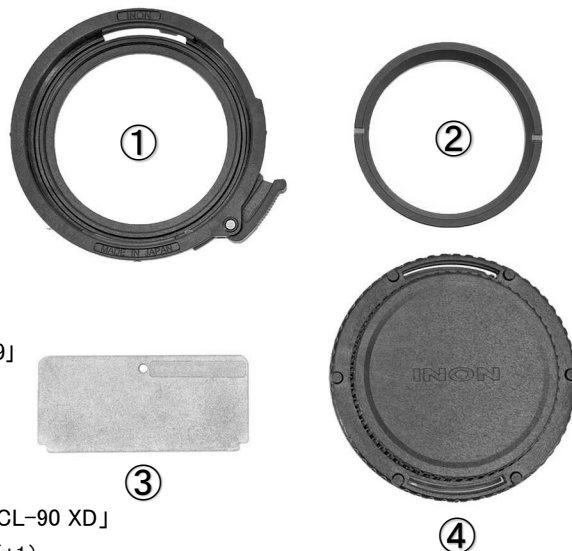

INON

イノン XD マウント for PT-056/058/059

イノン製品のお買い上げ、誠に有難う御座います。

イノン XD マウント for PT-056/058/059 は、オリンパス社のデジタルカメラ Tough TG シリーズ用の純正防水プロテクター「PT-056」「PT-058」「PT-059」に、弊社の XD マウントレンズを取り付け可能とする、専用オプションです。本製品にレンズを取り付けた状態でも、オリンパス社純正の光ケーブルアダプター「PFCA-03」に干渉せず、また抜き差しが可能です。

【注意】「PT-056」に本製品を装着する場合、付属の光ケーブルアダプター「PFCA-02」は、本製品と干渉する為、使用できません。取り外していただくか、別売りの「PFCA-03」をご使用ください。

- 製品内訳**
- ・ XD マウント for PT-056/058/059 本体 ①
 - ・ 押え環 M52 ②
 - ・ 取り付け工具 M52/M67 ③
 - ・ フロントキャップ ④

対応製品
(2023年1月現在)

(*1) 取り付けには、別途「M27-XD マウント変換リング for UFL-M150 ZM80」が必要です。

(*2) 取り付けには、別途「M67-XD マウント変換リング」が必要です。

- ご使用前に**
- ・ 製品出荷時は、右図のように組み立てられた状態になっています。XD マウント本体のロックレバーを押しながら、フロントキャップを反時計回りに回転させて取り外し、分解して下さい。

- 取り付け方法**
- ・ XD マウント本体裏側の突起(2箇所)を、プロテクターの拡散板に合わせるようにして置きます。(A)。
 - ・ プロテクターのレンズリングと、XD マウント本体の中心がズレないように押さえながら、内側に押え環 M52 を置き、レンズリングのネジ切り部へ、時計方向に指で回し入れます (B)。
 - ・ 押え環 M52 の溝に、取り付け工具の**内側の角**を差し入れ、ゆっくりと締め付けます(C)。