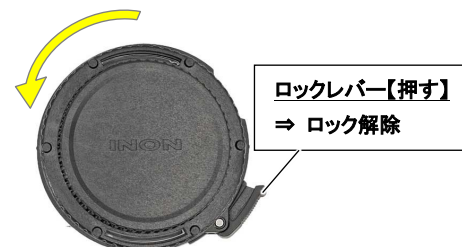

対応カメラハウジング

- オリンパス社デジタルカメラTough TGシリーズ用純正防水プロテクター「PT-056」「PT-058」「PT-059」

対応レンズ

- イノン ワイドコンバージョンレンズ「UWL-95S XD」
- イノン クローズアップレンズ「UCL-165 XD」
- イノン 水中クローズアップレンズ「UCL-67 XD」「UCL-90 XD」
- イノン 水中マイクロ魚眼レンズ「UFL-M150 ZM80」(*1)
- イノン クローズアップレンズ「UCL-165 M67」「UCL-330」(*2)

(*1) 取り付けには、別途「M27-XD マウント変換リング for UFL-M150 ZM80」が必要です。

(*2) 取り付けには、別途「M67-XD マウント変換リング」が必要です。

- ご使用前に**
- ・ 製品出荷時は、右図のように組み立てられた状態になっています。XD マウント本体のロックレバーを押しながら、フロントキャップを反時計回りに回転させて取り外し、分解して下さい。

- 取り付け方法**
- ・ XD マウント本体裏側の突起(2箇所)を、プロテクターの拡散板に合わせるようにして置きます。(A)。
 - ・ プロテクターのレンズリングと、XD マウント本体の中心がズレないように押さえながら、内側に押え環 M52 を置き、レンズリングのネジ切り部へ、時計方向に指で回し入れます (B)。
 - ・ 押え環 M52 の溝に、取り付け工具の**内側の角**を差し入れ、ゆっくりと締め付けます(C)。