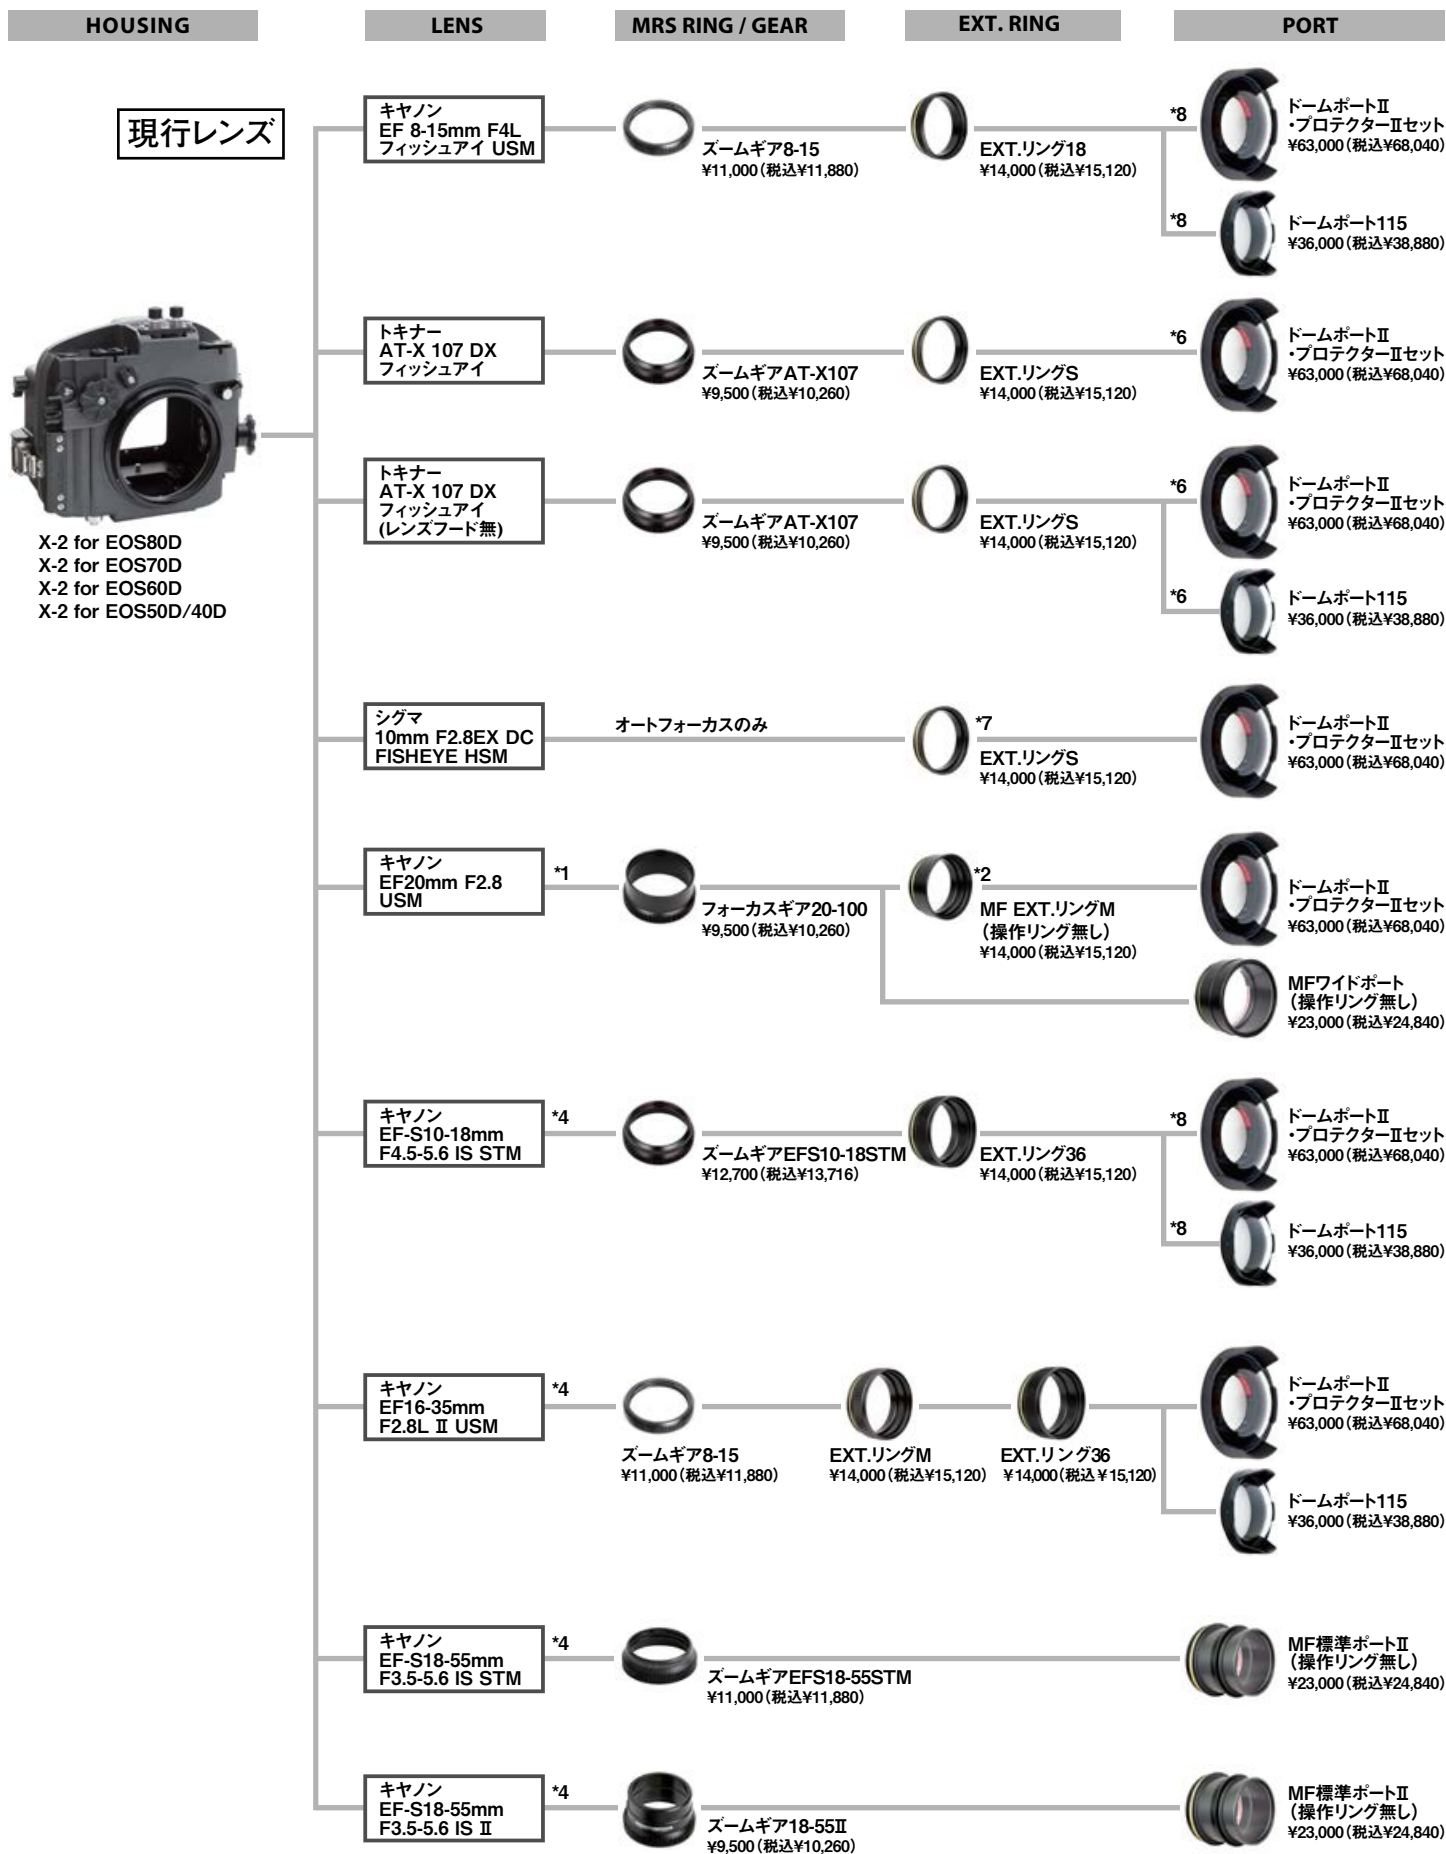

INON SYSTEM CHART for X-2 HOUSING (EOS80D,70D,60D,50D/40D)

HOUSING

LENS

MRS RING / GEAR

EXT. RING

PORT

X-2 for EOS80D
X-2 for EOS70D
X-2 for EOS60D
X-2 for EOS50D/40D

キヤノン
EF50mm F2.5
コンパクトマクロ

フォーカスギア15-50
¥9,500 (税込¥10,260)

MF標準ポートII
(操作リング無し)
¥23,000 (税込¥24,840)

キヤノン
EF-S60mm F2.8
マクロUSM

磁石リング60セット
¥17,000 (税込¥18,360)

MRS60ポートII
¥34,000 (税込¥36,720)

オートフォーカスのみ *3

MRS60ポートII
(操作リング無し)
¥22,000 (税込¥23,760)

キヤノン
EF100mm F2.8L
マクロ IS USM

磁石リング
¥14,000 (税込¥15,120)

MRS100ポート
・タイプIII
¥48,000 (税込¥51,840)

オートフォーカスのみ *3

MRS100ポート
・タイプIII
(操作リング無し)
¥36,000 (税込¥38,880)

磁石リング
¥14,000 (税込¥15,120)

オートフォーカスのみ *3

EXT.リングS
¥14,000 (税込¥15,120)