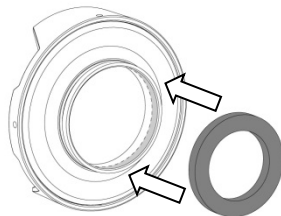

INON

イノン 遮光スポンジ D60

イノン 遮光スポンジ D60 は、「パナソニック LUMIX G FISHEYE 8mm/F3.5」レンズを「ドームポートⅡ」「ドームポート 115」で使用する際、ポートの内側に張り付けて、カメラ内蔵ストロボ光を遮光し、フラッシュ光の写り込みを抑制するための必須オプションです。

製品内訳 : ・ 遮光スポンジ D60 本体 ×1
・ 使用説明書(本書) ×1

対応レンズ : ・ パナソニック LUMIX G FISHEYE 8mm/F3.5
(2011年8月現在)

対応ポート/Ext. リング : ・ ドームポートⅡ・プロテクターⅡセット
(2011年8月現在) ・ ドームポートⅡ
・ ドームポート 115

取り付け方法 : ・ 遮光スポンジ D60 本体から白い剥離紙を剥がし、ドームポートの雄ネジ部(ハウジングにねじ込む部位)の内側に貼り付けます。ドームポートのハウジング側端に、遮光スポンジ D60 本体の端を合わせて(はみ出さない範囲で、なるべくハウジング側に)貼り付けてください。